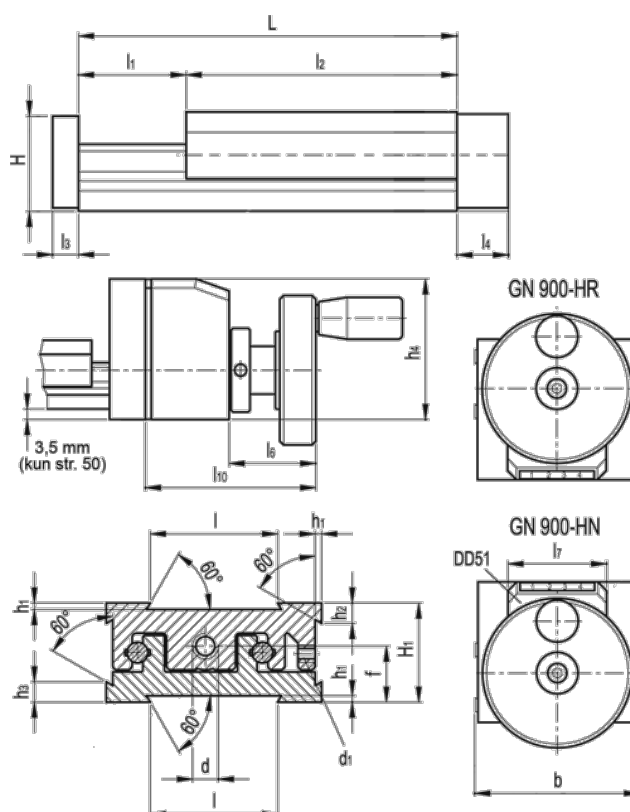

Varenummer: 20780012
 Beskrivelse: Justerbar slædeenhed
 GN 900-50-145-75-HR-1

Mål

b = 50	h3 = 7.0	l7 = 33
d = M6x1	h4 = 47	l10 = 57
d1 = M4	l = 30	
f = 13.0	L - l1 = 145-75	
H = 23.0	l2 = 70	
h1 = 1.5	l3 = 6	
H1 = 23	l4 = 12	
h2 = 4.5	l6 = 22	